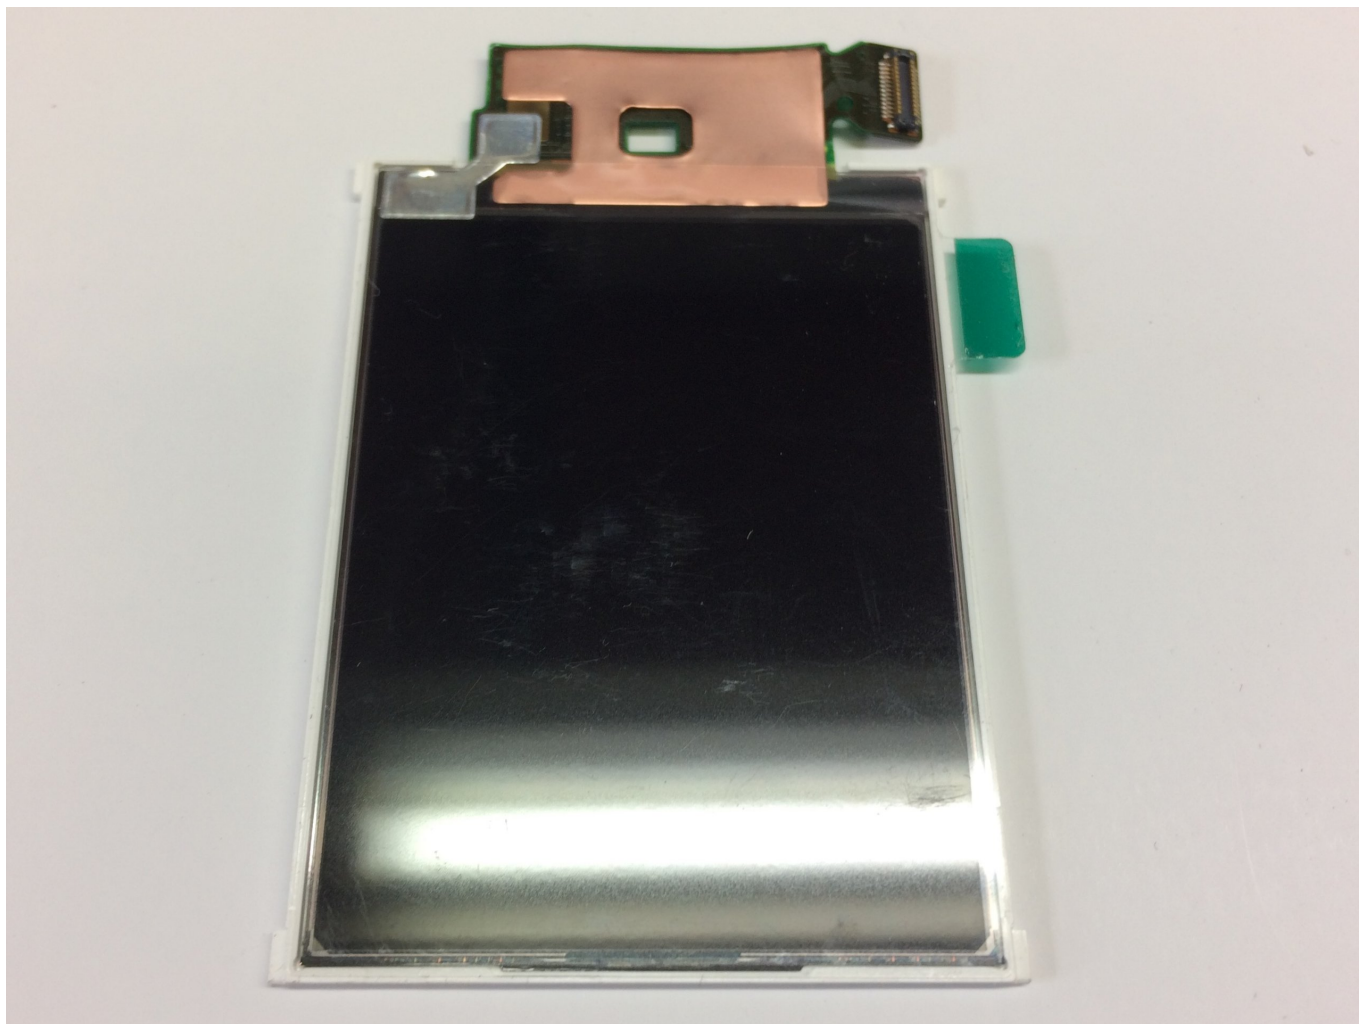

Link do produktu: <https://www.fart-gsm.pl/wyswietlacz-se-w910-oryginalny-p-3374.html>

## Wyświetlacz SE W910 (oryginalny)

Cena	<b>16,20 zł</b>
Dostępność	<b>Dostępny</b>
Czas wysyłki	<b>24 godziny</b>
Producent	<b>Sony Ericsson</b>
Waga produktu z opakowaniem jednostkowym	<b>0.2 kg</b>
Marka	<b>Sony Ericsson</b>

### Opis produktu

Stan nowy . Wyświetlacz oryginalny Sony Ericsson W910.