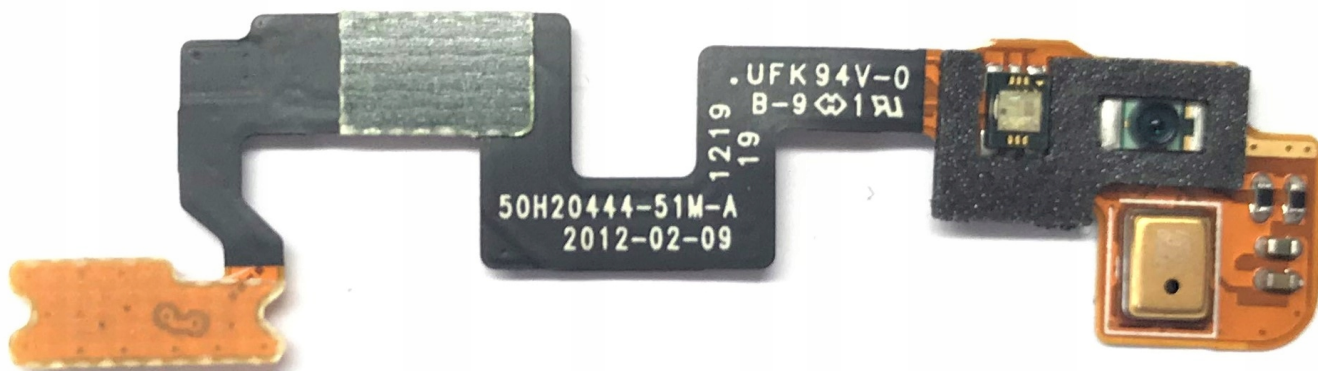

Link do produktu: <https://www.fart-gsm.pl/tasma-wlaczniaka-czujnik-zblizeniowy-htc-one-x-p-3319.html>

Taśma włącznika czujnik zbliżeniowy HTC ONE X

Cena	22,50 zł
------	-----------------

Dostępność	Dostępny
------------	-----------------

Czas wysyłki	24 godziny
--------------	-------------------

Numer katalogowy	0023
------------------	-------------

Producent	HTC
-----------	------------

Waga produktu z opakowaniem jednostkowym	0.2 kg
------------------------------------------	---------------

Opis produktu

Przedmiotem naszej oferty jest:

Nowa taśma włącznika czujnik zbliżeniowy do modelu HTC ONE X.

Możliwość wymiany i montażu w naszym serwisie. Wysłany do nas telefon po naprawie jest odsyłany gratis. Szczegółowy regulamin napraw pod adresem <http://www.fart-gsm.pl/regulamin-pm-11.html>. Średni czas naprawy to ok.5 dni roboczych.