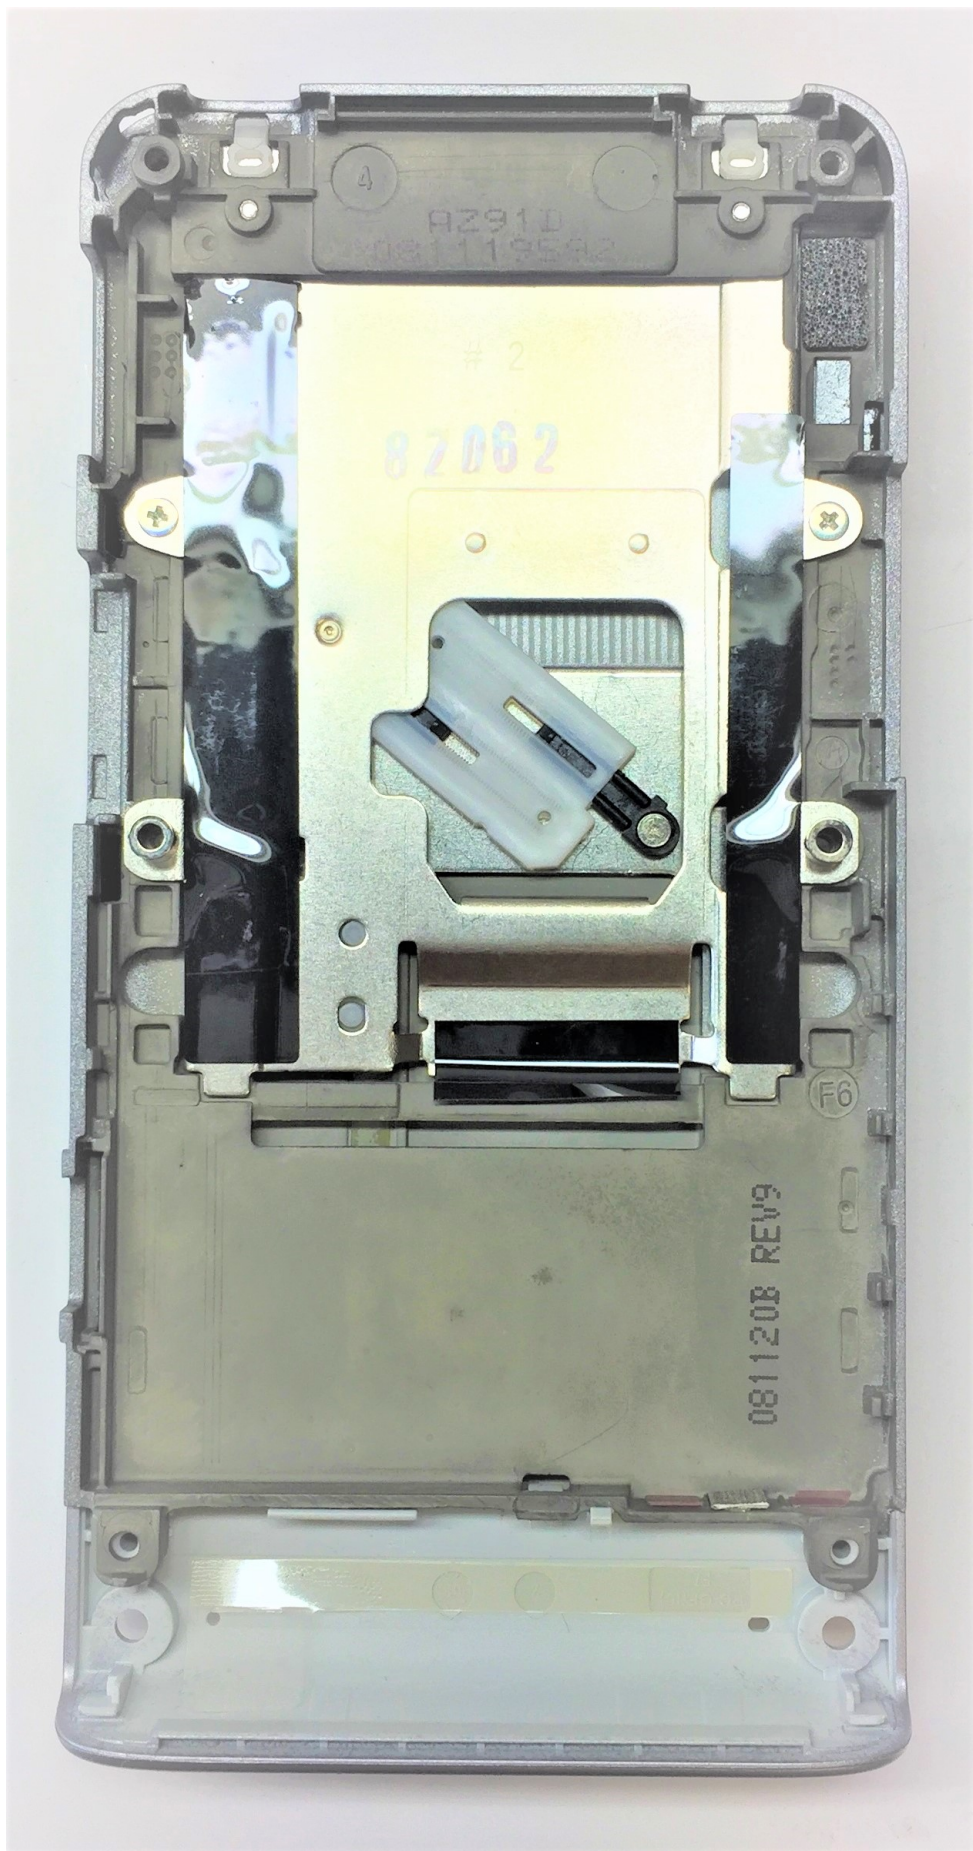

Link do produktu: <https://www.fart-gsm.pl/slide-szyna-zawias-sony-ericsson-w910i-shinobu-oryginal-p-3372.html>

Slide Szyna Zawias Sony Ericsson W910i Shinobu (oryginał)

Cena	4,50 zł
Dostępność	Dostępny
Czas wysyłki	24 godziny
Producent	Sony Ericsson
Waga produktu z opakowaniem jednostkowym	0.2 kg
Typ	inny
Pasuje do marki	Sony Ericsson
Kolor	inny

Opis produktu

Przedmiotem naszej oferty jest:

Nowy oryginalny Slide do modelu Sony Ericsson W910i Shinobu W908 W908c.

Możliwość wymiany i montażu w naszym serwisie. Wysłany do nas telefon po naprawie jest odsyłany gratis. Szczegółowy regulamin napraw pod adresem <http://www.fart-gsm.pl/regulamin-pm-11.html>. Średni czas naprawy to ok.5 dni roboczych.