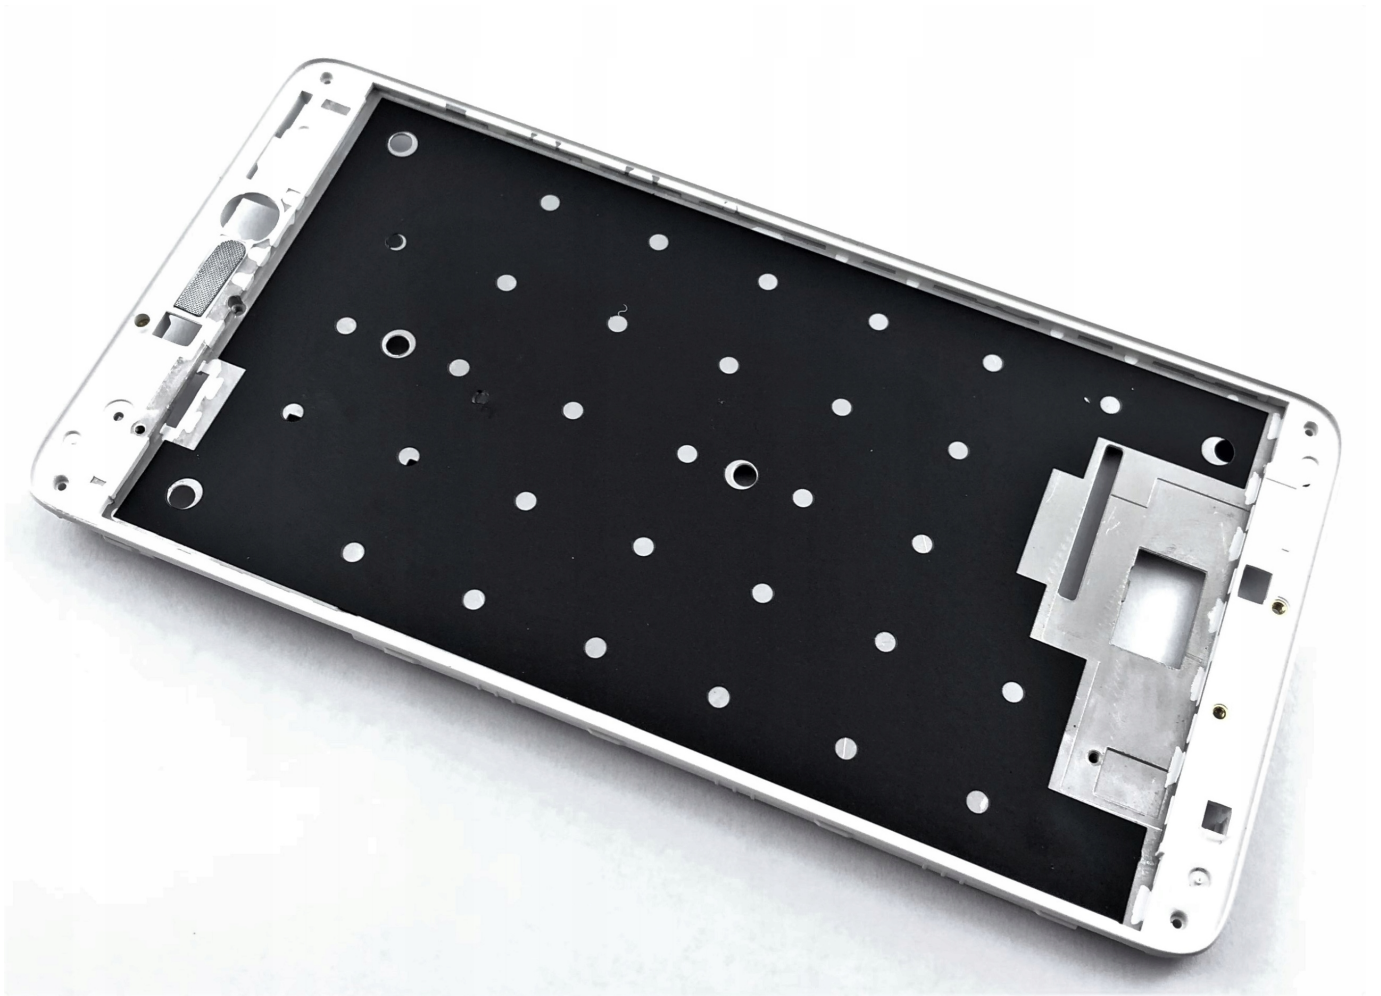

Link do produktu: <https://www.fart-gsm.pl/ramka-lcd-korpus-xiaomi-redmi-note-4x-white-p-4303.html>

Ramka Icd Korpus Xiaomi Redmi Note 4X White

Cena	20,07 zł
Dostępność	Dostępny
Czas wysyłki	24 godziny
Numer katalogowy	05022
Kod EAN	5903940801582
Producent	Zamiennik
EAN (GTIN)	5903940801582
Pasuje do marki	Xiaomi
Typ	ramka
Kolor	biały
Pasuje do modelu	Redmi Note 4X

Opis produktu

Przedmiotem naszej oferty jest:

Korpus, ramka wyświetlacza do modelu Xiaomi Redmi Note 4X w kolorze białym.

Na naszych aukcjach umieszczamy tylko realne zdjęcia sprzedawanych przedmiotów. Wiąże się to z delikatną różnicą koloru.