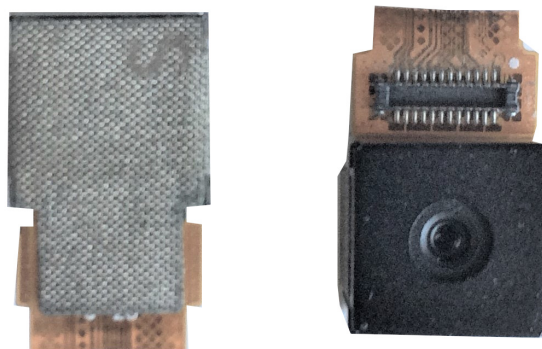

Link do produktu: <https://www.fart-gsm.pl/kamera-tylna-sony-xperia-j-st26-p-4300.html>

## Kamera Tylna Sony Xperia J ST26

Cena	<b>5,00 zł</b>
Dostępność	<b>Dostępny</b>
Czas wysyłki	<b>24 godziny</b>
Kod EAN	<b>6914217425898</b>
Producent	<b>Sony</b>
Rodzaj	<b>aparat</b>
EAN (GTIN)	<b>6914217425898</b>
Waga produktu z opakowaniem jednostkowym	<b>0.2 kg</b>
Umieszczenie	<b>na tył</b>
Pasuje do marki	<b>Sony</b>

### Opis produktu

Przedmiotem naszej oferty jest:

Nowa kamera tylna do modelu Sony Xperia J ST26.