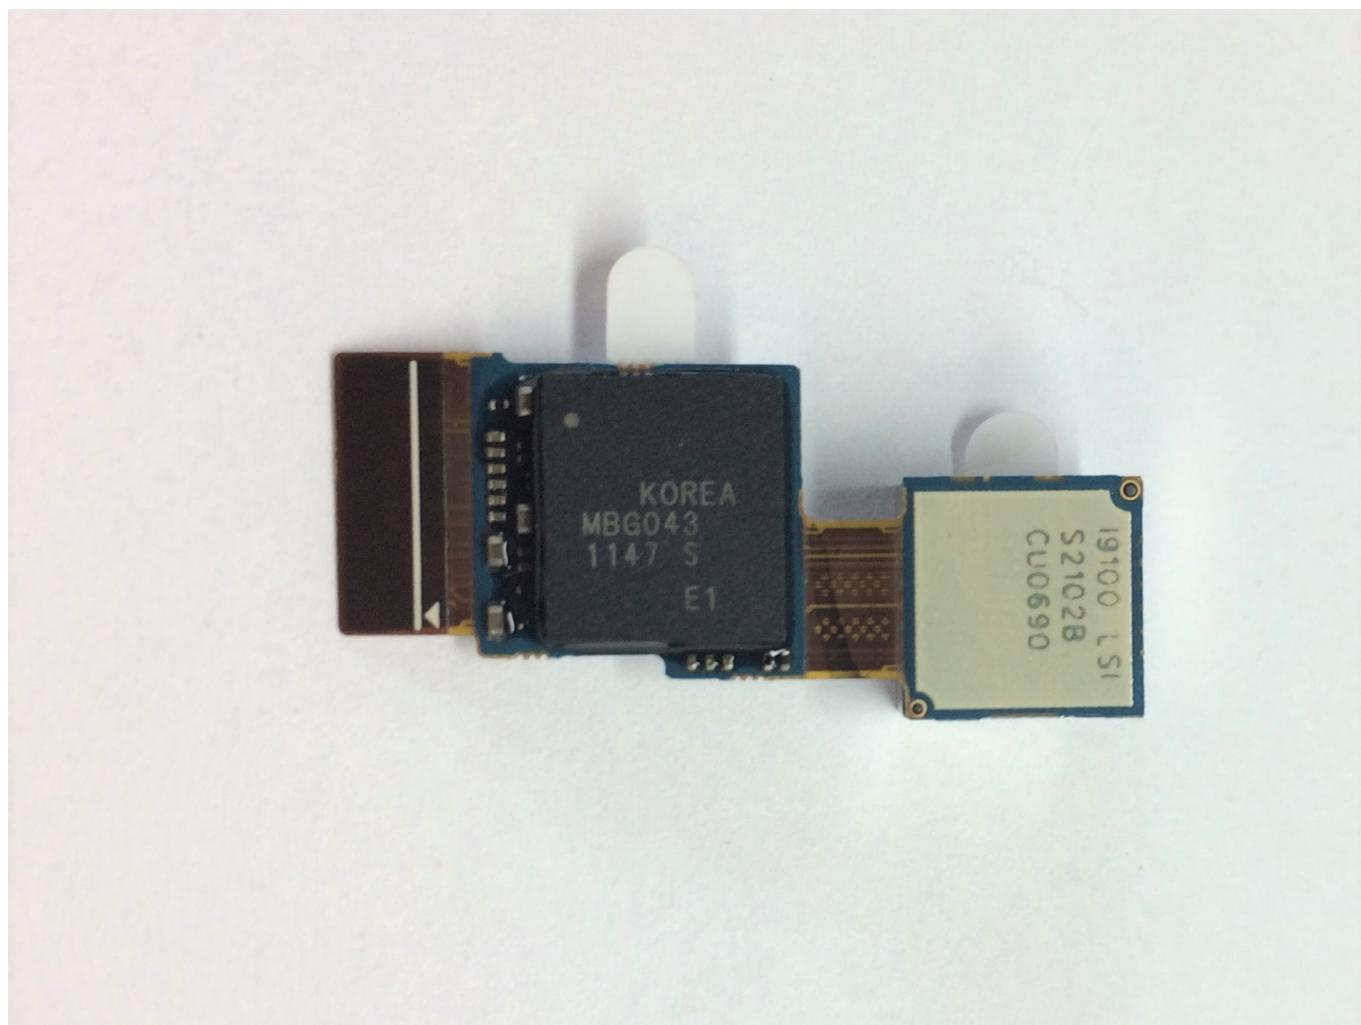

Link do produktu: <https://www.fart-gsm.pl/kamera-tylna-samsung-galaxy-s2-i9100-p-4020.html>

Kamera tylna Samsung Galaxy S2 i9100

Cena	22,50 zł
Dostępność	Dostępny
Czas wysyłki	24 godziny
Numer katalogowy	0187
Kod EAN	5712579656254
Producent	Samsung
Waga produktu z opakowaniem jednostkowym	0.2 kg
EAN	5712579656254

Opis produktu

Przedmiotem naszej oferty jest:

Nowa oryginalna Kamera tylna do modelu Samsung Galaxy S2 i9100.