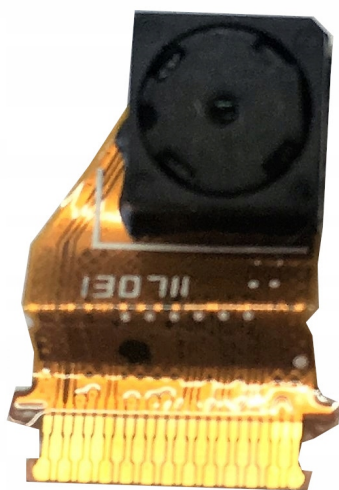

Link do produktu: <https://www.fart-gsm.pl/kamera-przod-sony-z1-z2-z1-compact-p-4070.html>

Kamera Przód Sony Z1 Z2 Z1 Compact

Cena	9,00 zł
Dostępność	Dostępny
Czas wysyłki	24 godziny
Numer katalogowy	0238
Producent	Sony
Waga produktu z opakowaniem jednostkowym	0.1 kg

Opis produktu

Przedmiotem naszej oferty jest:

Używana oryginalna Kamera Przód do modelu Sony Z1, Z1 Compact, Z2, **C6943, D6502, D6503, D6543, D5503.**

Na naszych aukcjach przedstawiamy realne zdjęcia posiadanych przedmiotów.