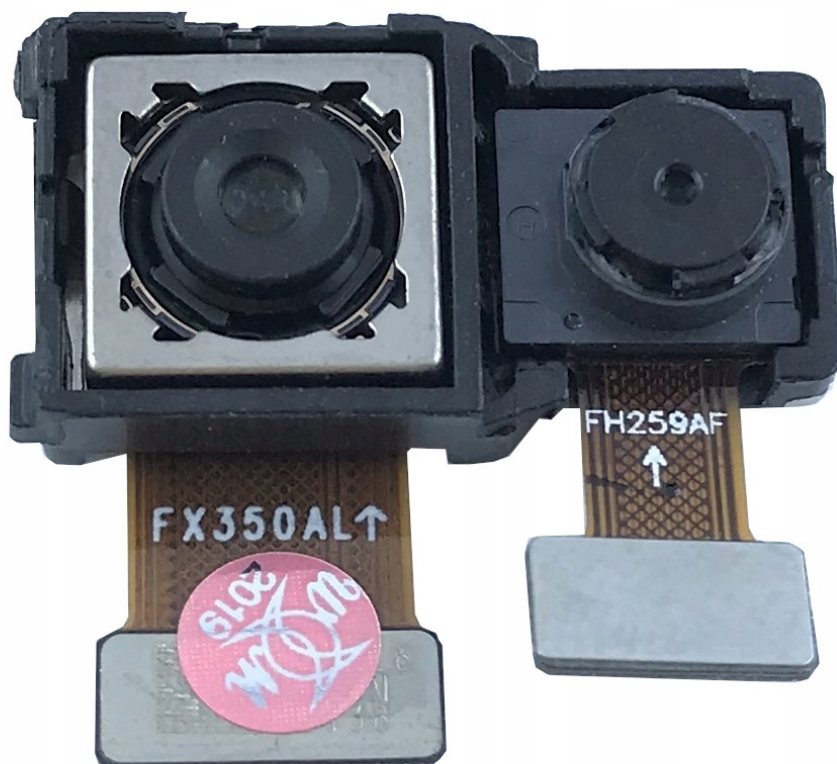

Link do produktu: <https://www.fart-gsm.pl/aparat-glowny-tyl-kamera-huawei-mate-20-lite-sne-p-3789.html>

Aparat Główny Tył Kamera Huawei Mate 20 lite SNE

Cena	55,90 zł
Dostępność	Dostępny
Czas wysyłki	24 godziny
Numer katalogowy	04030
Producent	Zamiennik

Opis produktu

Przedmiotem naszej oferty jest:

Nowy wysokiej jakości zamiennik aparat główny (tył) do telefonu Huawei Mate 20 Lite

- SNE-AL00, SNE-LX1

Na naszych aukcjach umieszczamy tylko realne zdjęcia sprzedawanych przedmiotów. Wiąże się to z delikatną różnicą koloru.